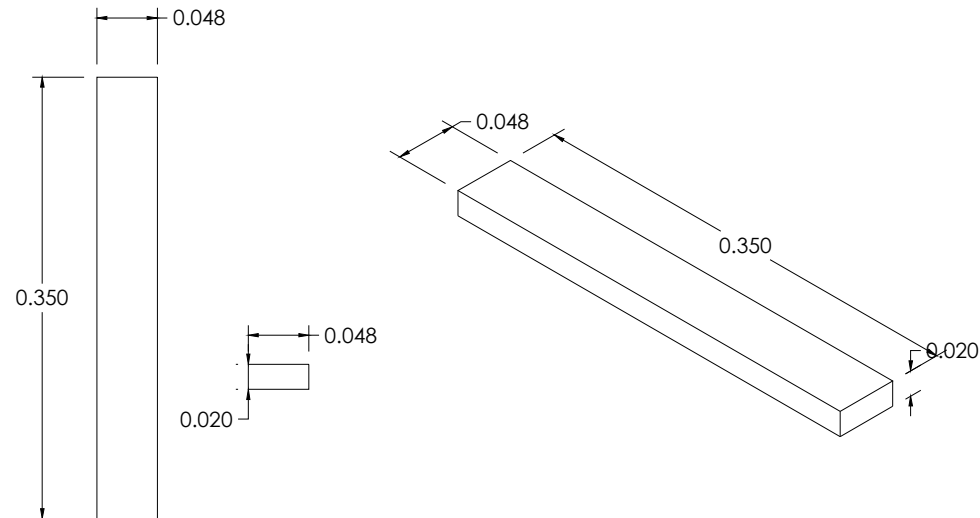

# BLOCONSA S.A. DE C.V.

Planta: Carr. Tlanepantla a Cuautitlán Km. 15.5 No.70 Bo. La Concepción, Tultitlán  
Estado de México C.P. 54900, Tel. 5558701646

<b>ADOCRETO RECTÁNGULAR 2X4.8X35</b>		
ADOCRETO DE ALTA RESISTENCIA FABRICADO CON PROCESO DE VIBROCOMPACTACIÓN		
Dimensiones nominales	2 X 4.8X 35	cm
Peso por pieza	0.66	Kg
Piezas por m <sup>2</sup> sin junta	59.53	Piezas
Volumén	336	cm <sup>3</sup>

## ADOCRETO RECTANGULAR